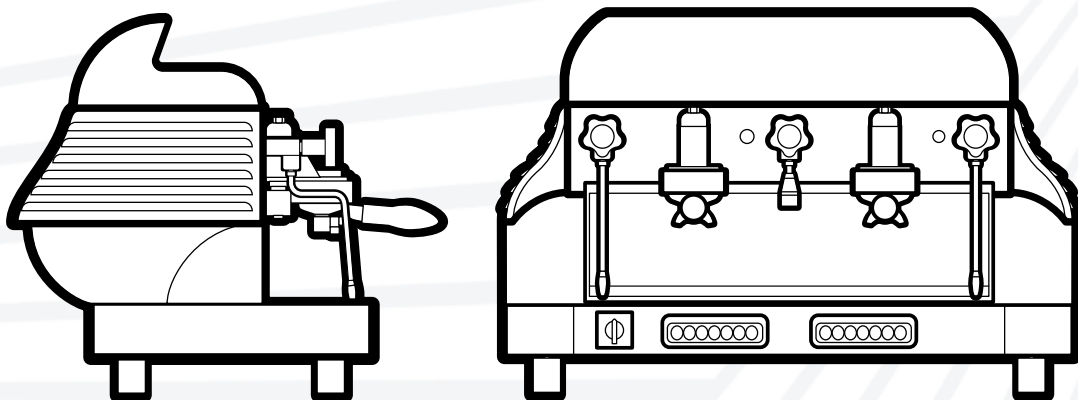

SPESIFIKASJONER

V1C	Barlume	2-grupper	Tilgjengelig som automatisk versjon	Krom/hvitt glass eller
V1A	Barlume Blått Hav	2-grupper	Tilgjengelig som automatisk versjon	Krom/blått glass
Z1C	Barlume	3-grupper	Tilgjengelig som automatisk versjon	Krom/hvitt glass eller
Z1A	Barlume Blått Hav	3-grupper	Tilgjengelig som automatisk versjon	Krom/blått glass

Grupper	Kapasitet kaffeboiler	Spenning	Frekvens	Effekt	Høyde	Bredde	Dybde	Vekt	Vekt emballert	Farger
N°	L	V	Hz	W	cm	cm	cm	kg	kg	
2	13	230-400	50/60	3700	51	85	53	68	84	Krom - hvitt glass eller/blått glass
3	16,5	230-400	50/60	5700	51	100	53	79	99	Krom - hvitt glass eller/blått glass